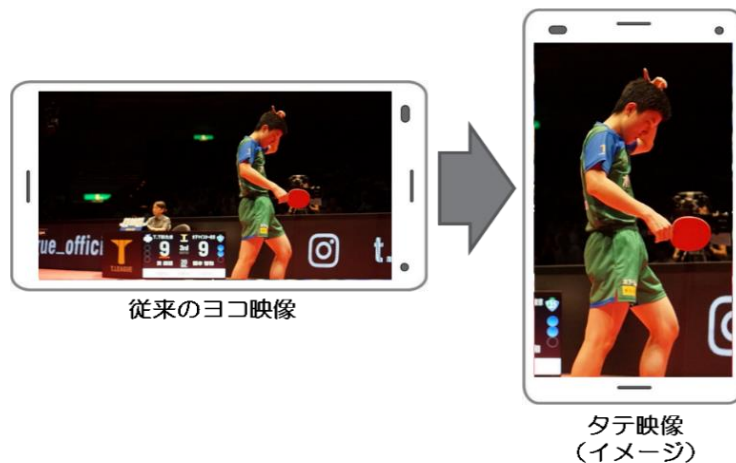

スマートフォンで躍動感ある卓球の試合観戦を!! Tリーグ初、タテ型動画を生配信 ～4試合をdTVチャンネルで2/11より配信～

株式会社 NTT ぷらら(本社:東京都豊島区、代表取締役社長:板東浩二、以下 NTT ぷらら)は、NTTドコモが提供する配信サービス「dTVチャンネル®」向けに、本格的な卓球リーグ「Tリーグ」の試合中継をタテ型動画で生配信します。なお、Tリーグの試合中継がタテ型動画で配信されるのは、今回が初めてのこととなります。

このたび配信する試合は、2月11日(月・祝)の「琉球アスティーダ vs 木下マイスター東京」や3月17日(日)のTリーグファイナルなど計4試合です。卓球の試合を縦の画面で視聴する“タテ型動画”で配信することで、卓球台と選手たちの全身を映すことが可能となり、横の画面に比べてより躍動感が表現でき、迫力のある試合をお届けします。“タテ型動画”は、タテ向きで画面を見ることが主流であるスマートフォンのご利用者にとって親和性の高い視聴方法であり、外出先でもお楽しみいただくことができます。

なお、自社が運営する「ひかりTVチャンネル+」では、Tリーグの公式映像(通常の横映像)を配信します。ひかりTVチャンネル+は、dTVチャンネル内でご覧いただけます。

dTVチャンネル Tリーグ特設サイト: <https://dch.dmkt-sp.jp/special/tleague/>

■タテ型動画生配信試合について*

試合	配信開始日時
(男子)「琉球アスティーダ vs 木下マイスター東京」	2月11日(月・祝) 19:00～22:00
(男子)「琉球アスティーダ vs 岡山リベッツ」	2月12日(火) 19:00～22:00
(女子)「日本ペイントマレッツ vs トップおとめピンポンズ名古屋」	2月20日(水) 19:00～22:00
Tリーグファイナル	3月17日(日) 時間未定