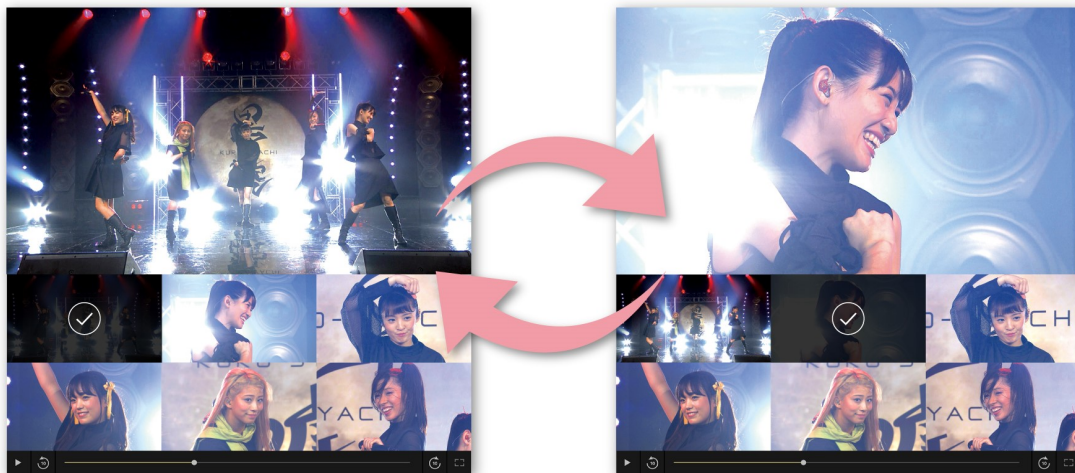

マルチアングル配信サービスとは、さまざまな角度から撮影したカメラ映像を、サービスをご利用のお客さまご自身が選択しながら視聴できるサービスです。

このたび配信するライブは、2018年8月23日(木)にメ〜テレスタジオで行われたプレミアムイベント「黒鯨トーク&ライブ『黒の宴』」内で開催されたライブです。それぞれのメンバーを映し続けるカメラと全体像を映したカメラの計6カットの映像を、お客さまご自身がスマートフォンの画面上で切り替えながら楽しむことができます。映像は、スマートフォン上のブラウザからご覧いただけます。