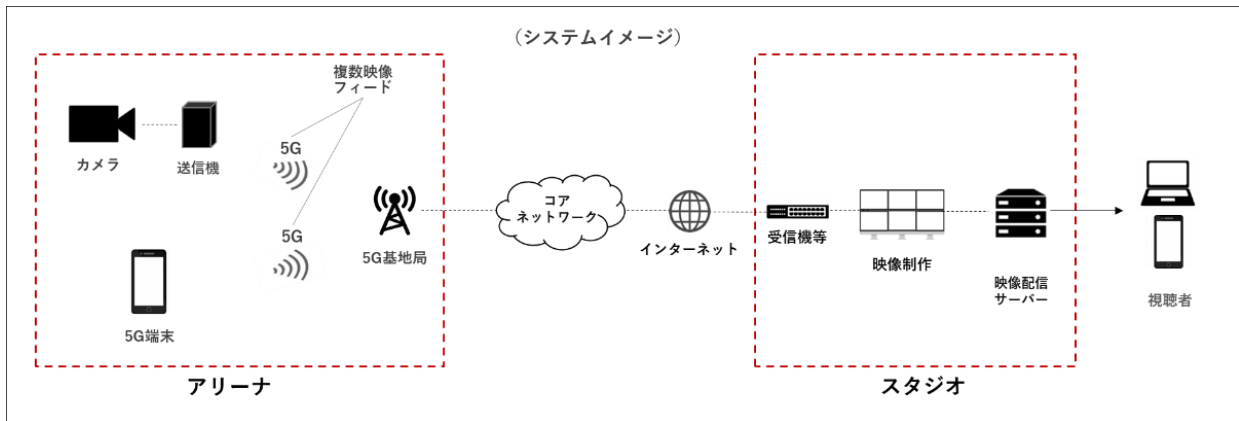

＜選手に近い視点からの映像＞

＜CG スタッツ＞

＜CG エフェクト＞

また、映像伝送に5Gネットワークを活用することで、配線レスでの大容量映像伝送が可能となり、スポーツ中継映像の制作にかかるコスト削減を合わせて実現します。

本取り組みは、Tリーグ・NTT ぷらら・NTTドコモの協業による「先端技術を活用した公式映像の高度化・観戦体験の最大化」「リモートプロダクションの充実」の第1号施策となります。今後もTリーグの理念「卓球を科学する」を具現化することで、お客さま向けの新たな観戦体験最大化を実現していきます。